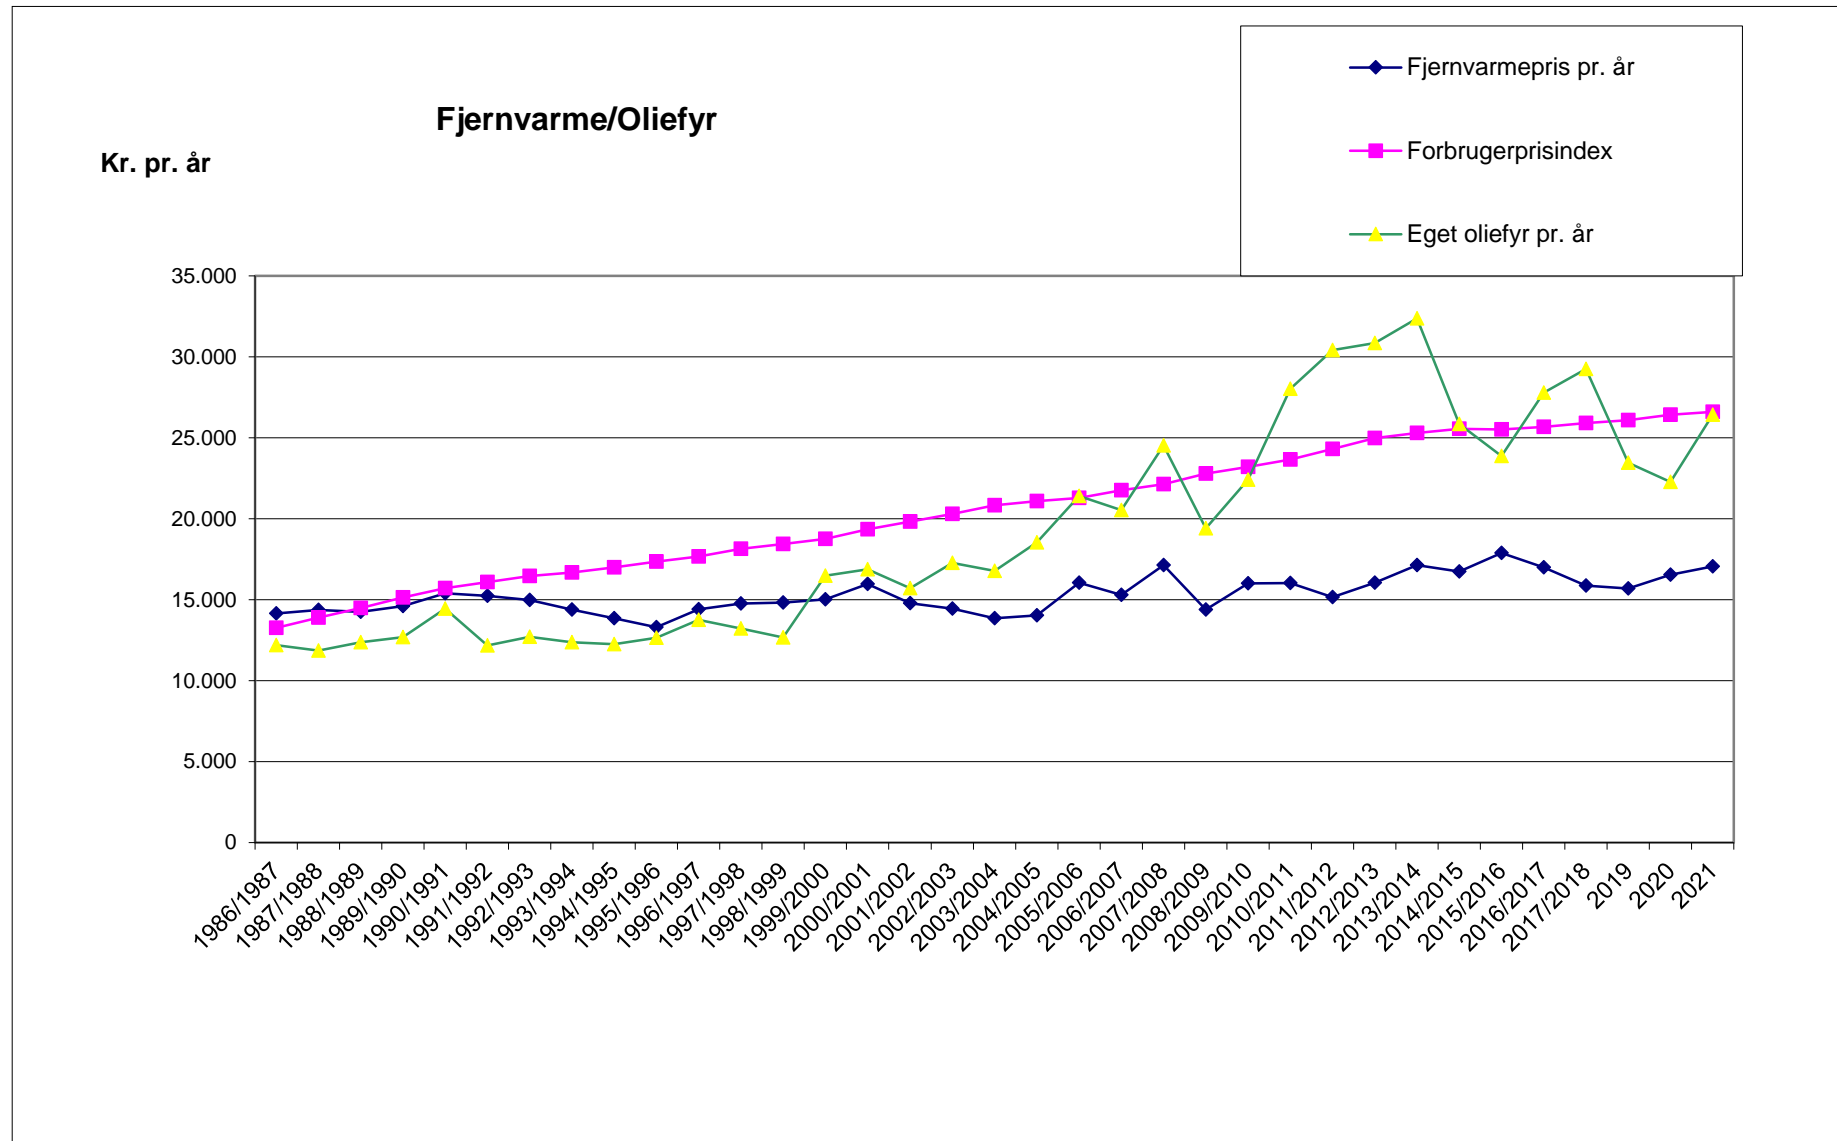

# 96 % fossilfri varme

Haslev fjernvarme har i dag 5 forskellige produktionsformer.

Halm som leverer ca. 92 % af vores varmeproduktion. Solfangere som leverer ca. 4 % af vores varmeproduktion. Naturgas som hidtil har leveret ca. 4 % af vores varmeproduktion, men hvor vi pga. situationen i Ukraine har skiftet over til olie.

# Prisudvikling siden 1986