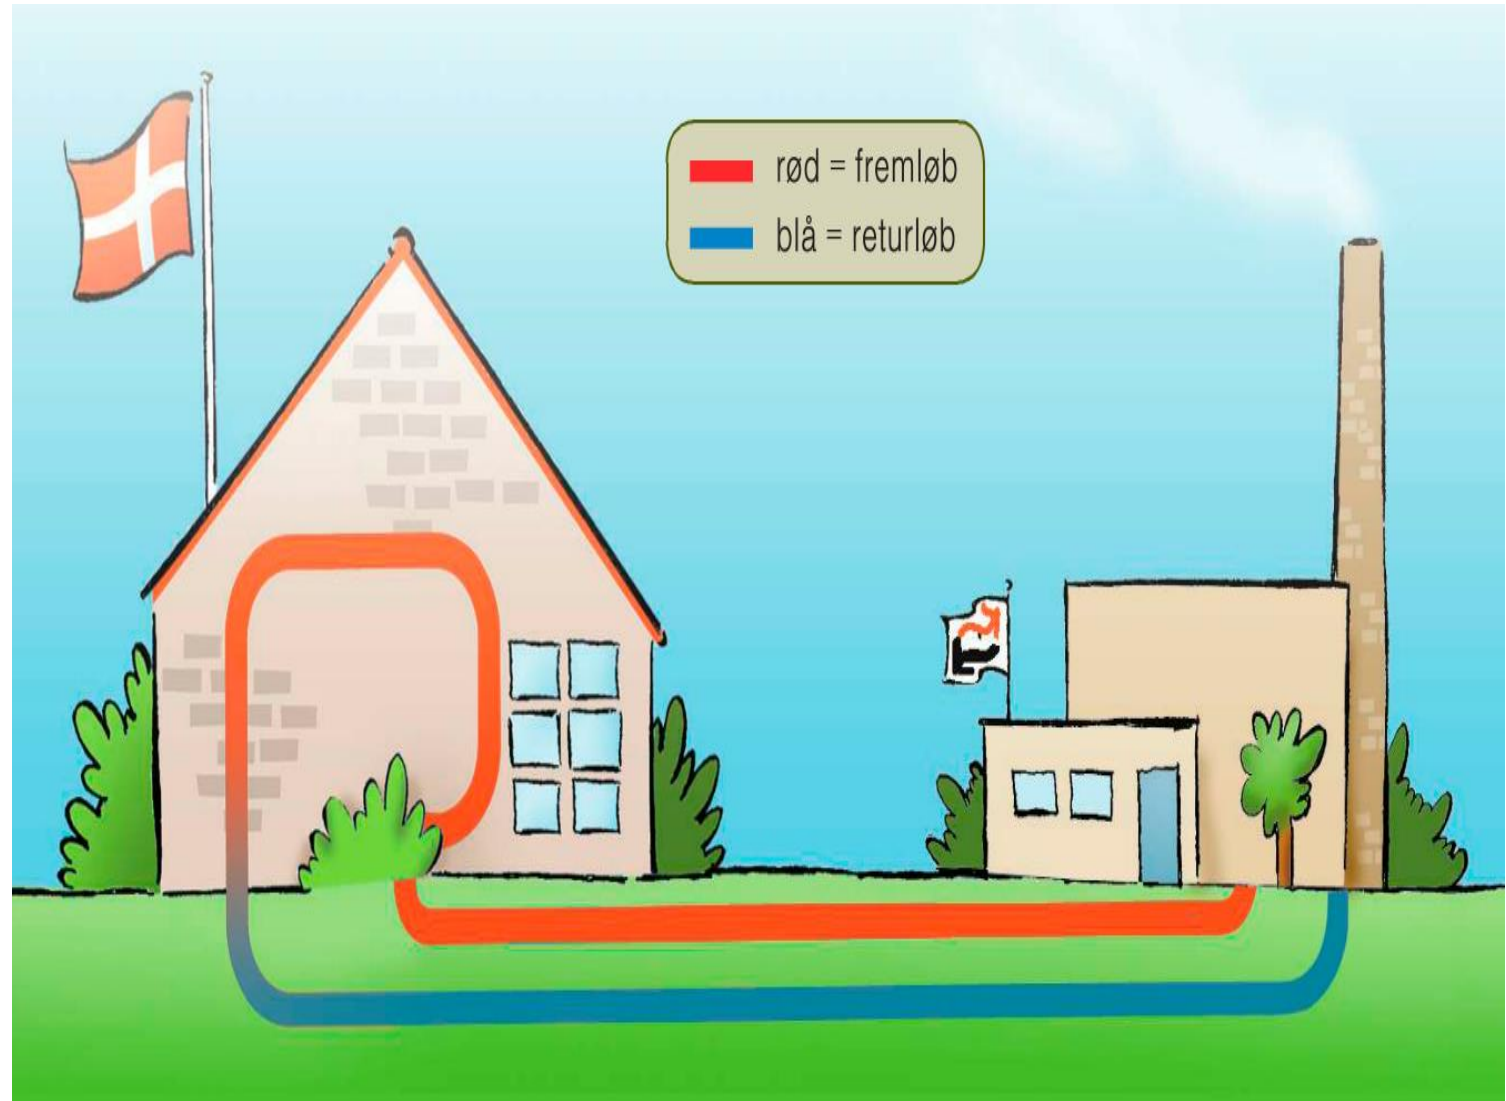

Der er i over 30 år produceret miljøvenlig fjernvarme i Haslev, primært på halm, men også på sol de seneste år.

En Elpatron, som er under indkøring, som kan omdanne overskudsstrøm til varme.

Denne fleksibilitet gør at vi kan variere vores varmeproduktion alt efter behov og priser.